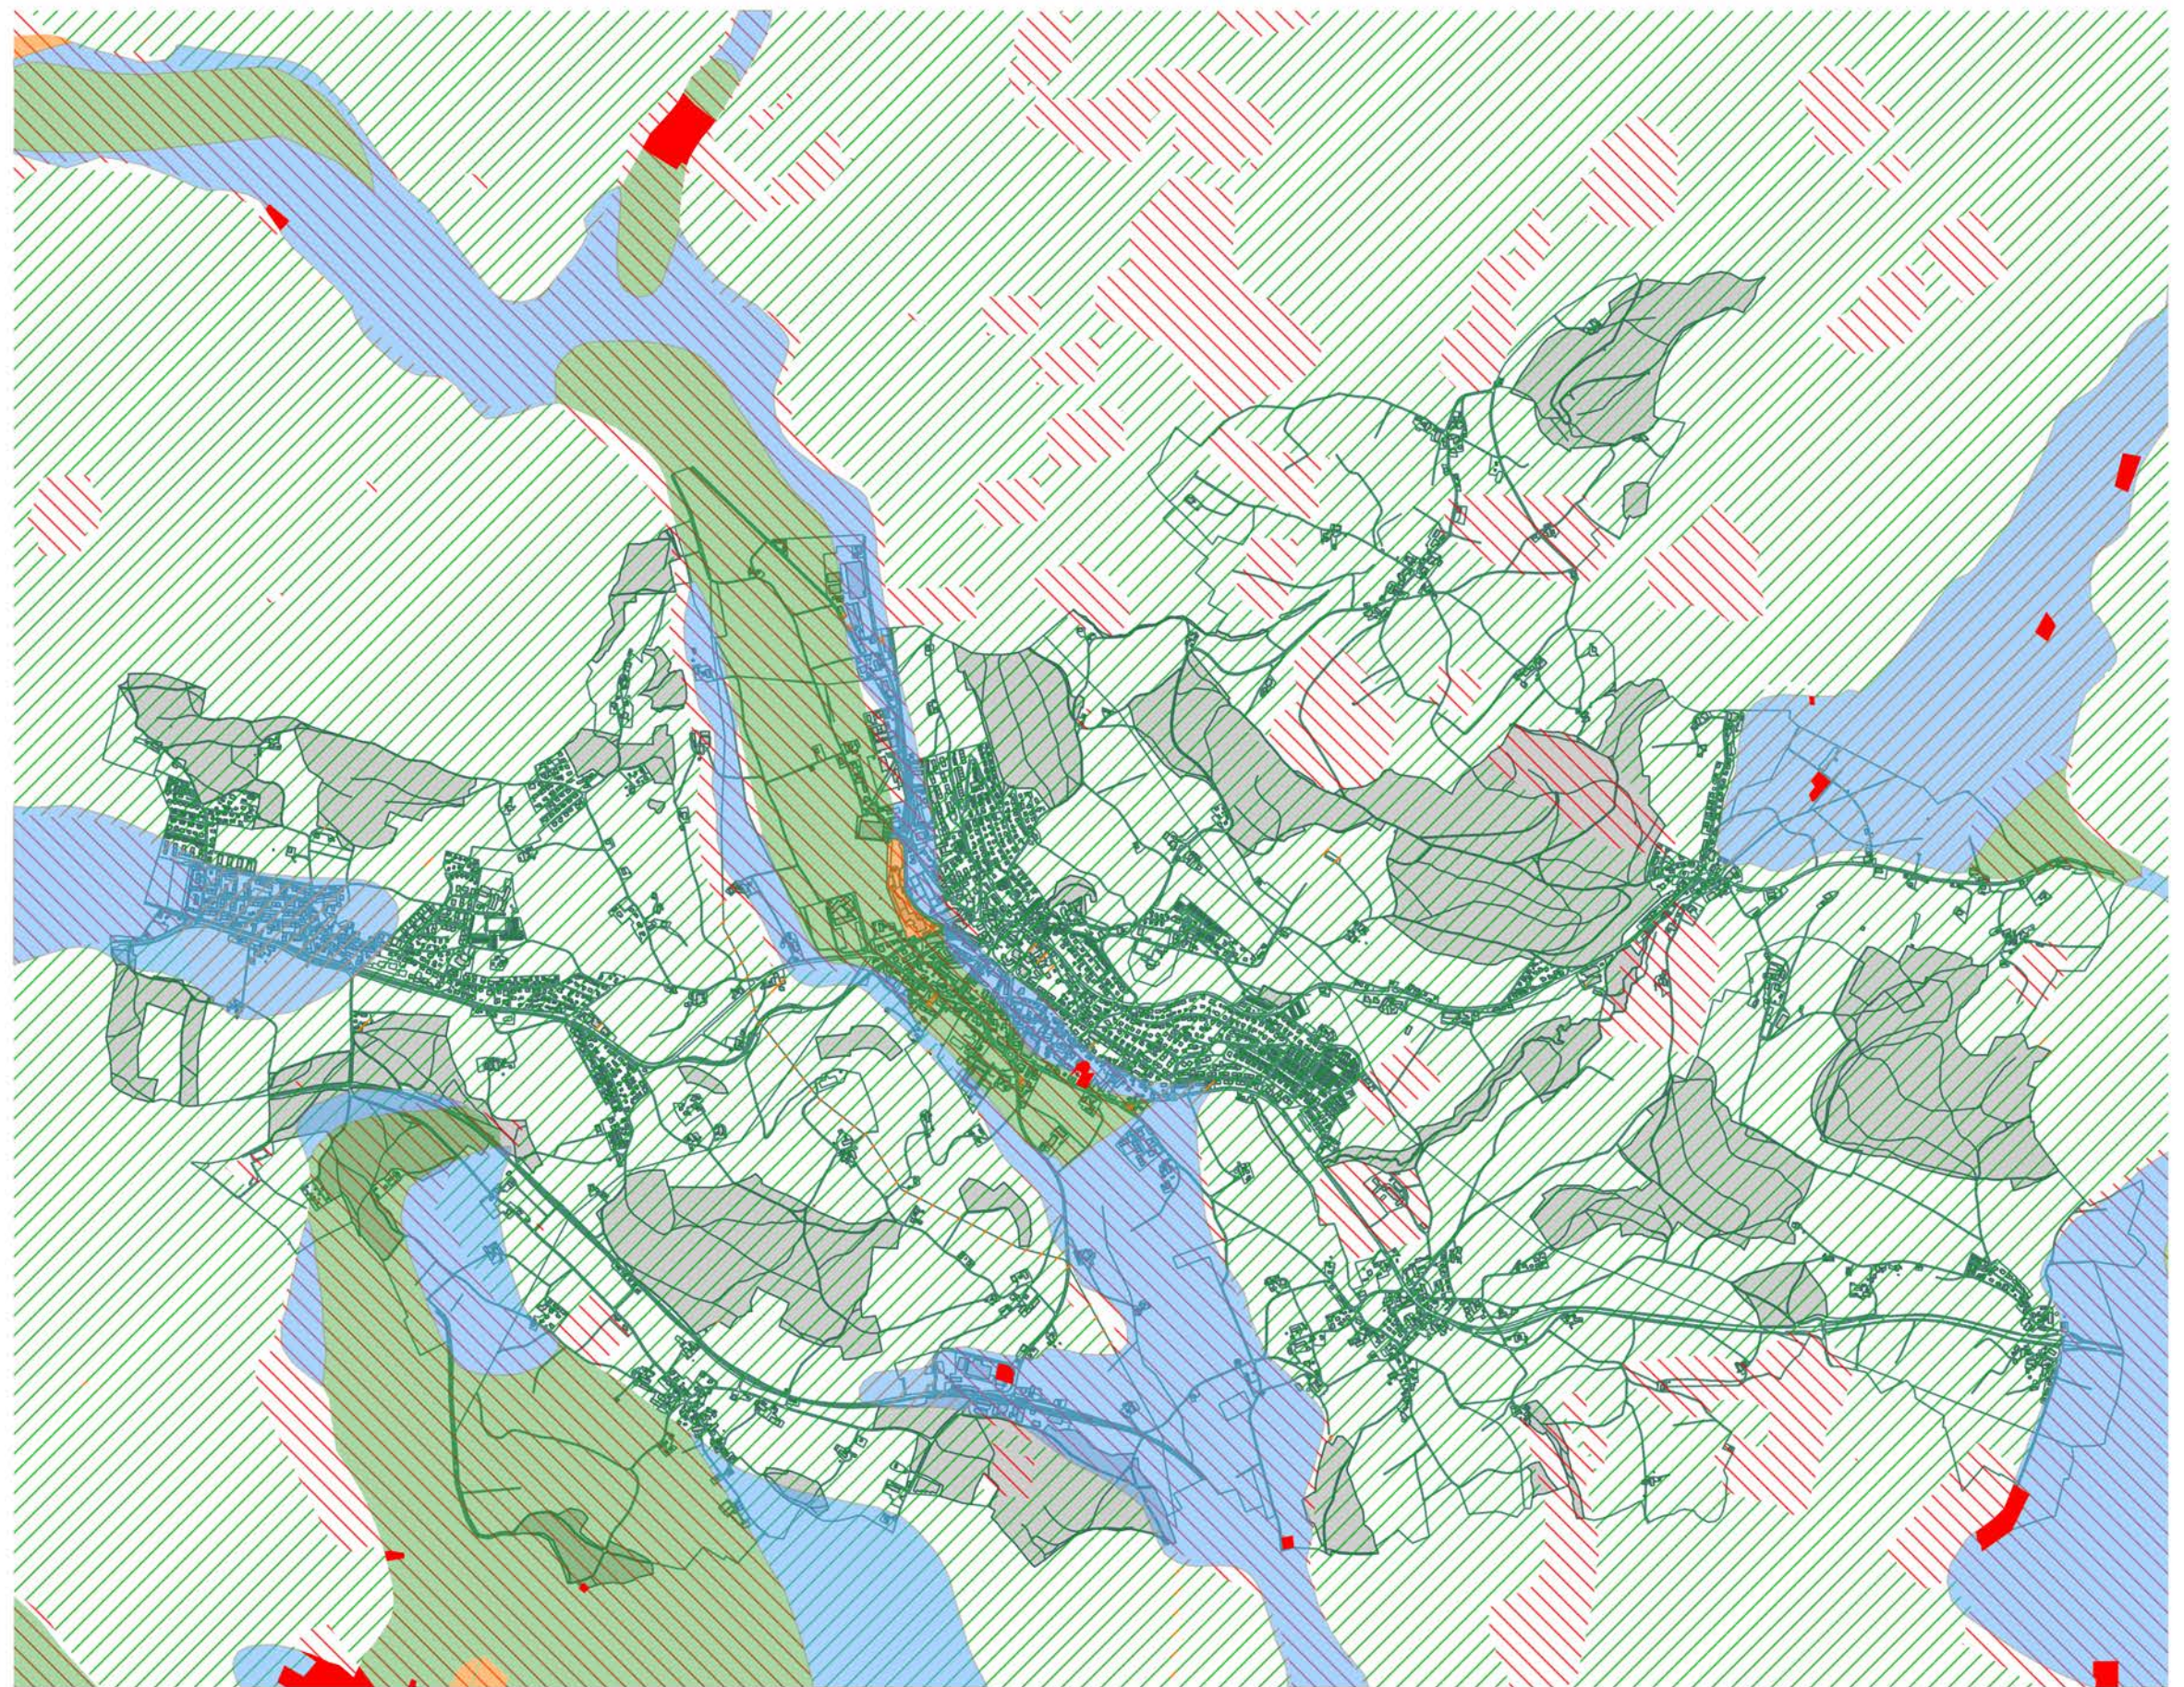

Richtplan Energie Potenzialplan

1:25'000 (A3)

**Genehmigungsexemplar
vom 16.06.2018**

Legende

-  GWN abklären
-  GWN verboten
-  GWN eingeschränkt
-  GWN erlaubt
-  EWS abklären
-  EWS verboten
-  EWS erlaubt

500 0 500 1000 1500 2000 m