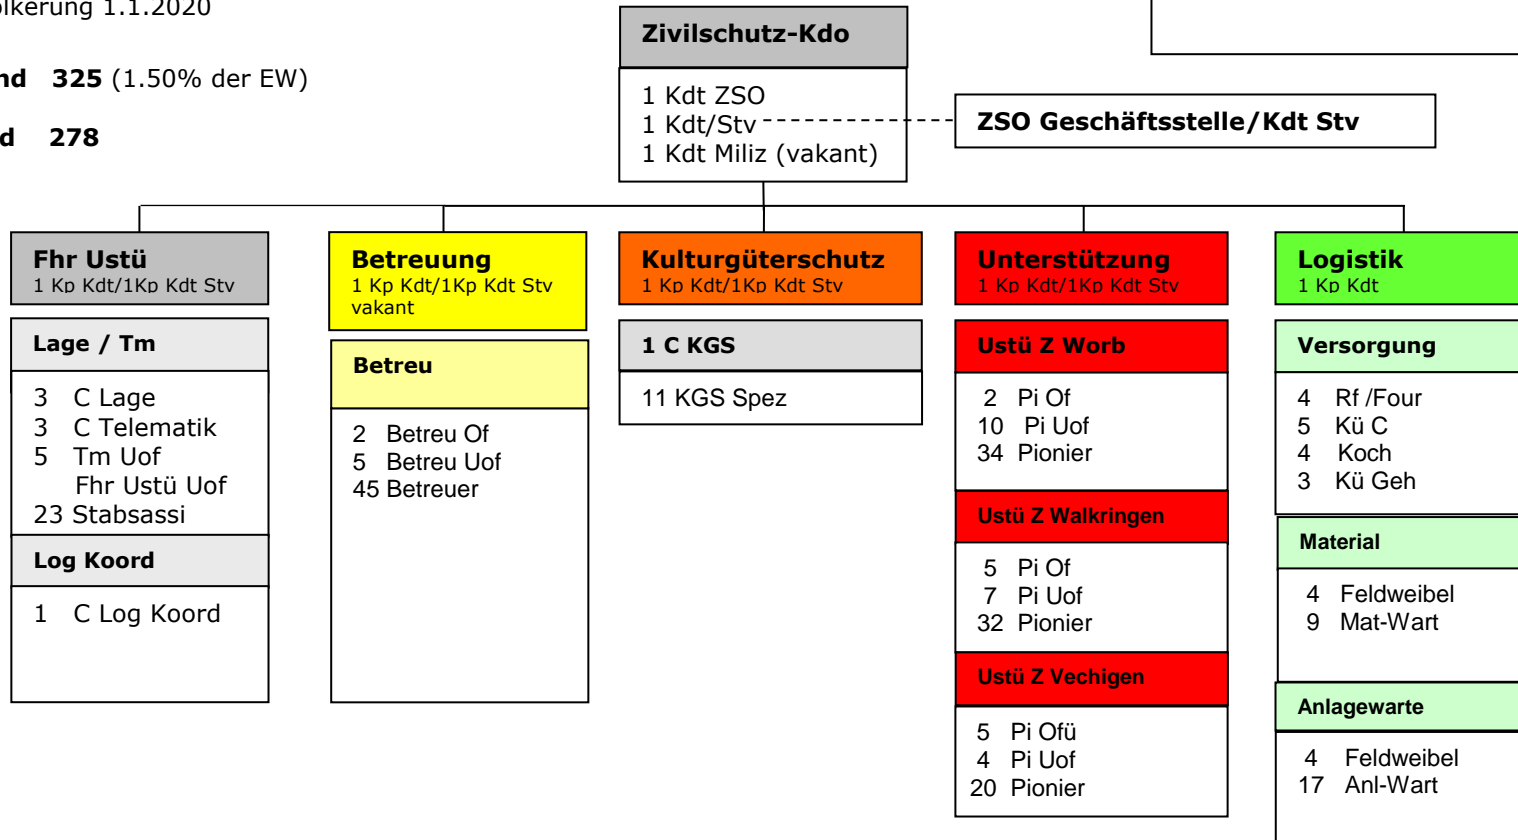

Organigramm ZSO Worb-Bigenthal

21800 Einwohner / 6 Gemeinden

Stand Wohnbevölkerung 1.1.2020

ZSO: Sollbestand 325 (1.50% der EW)

ZSO: Istbestand 278

Das Organigramm wurde von der, für den regionalen Zivilschutz zuständigen Behörde bewilligt.

Ort, Datum

Unterschrift Behörde

Das Organigramm wurde vom Amt für Bevölkerungsschutz, Sport und Militär (BSM), Abteilung Bevölkerungsschutz bewilligt.

Ort, Datum

Unterschrift Abteilungsleiter

Beteiligte Gemeinden: Worb, Walkringen, Vechigen, Arni, Landiswil, Biglen