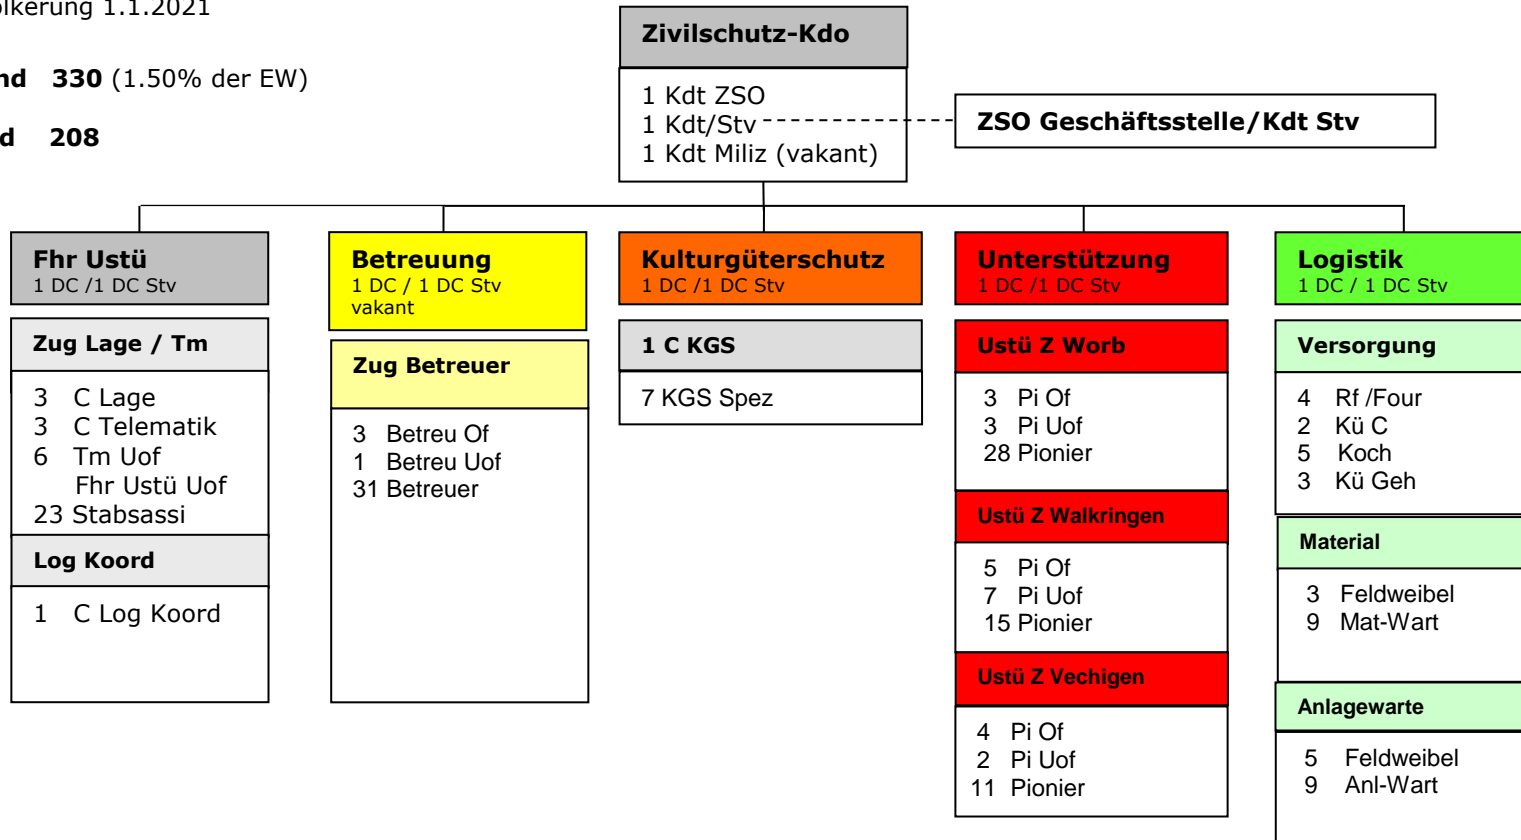

# Organigramm ZSO Worb-Bigenthal

22350 Einwohner / 6 Gemeinden

Stand Wohnbevölkerung 1.1.2021

**ZSO: Sollbestand 330** (1.50% der EW)

**ZSO: Istbestand 208**

**Beteiligte Gemeinden:** Worb, Walkringen, Vechigen, Arni, Landiswil, Biglen